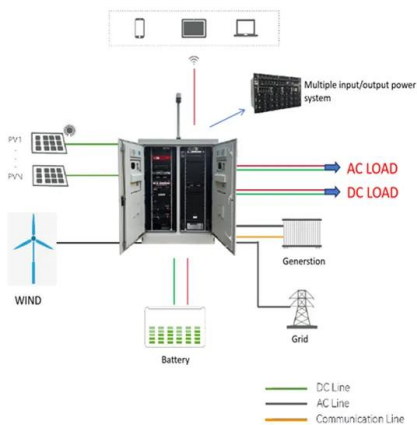

Kit Complet Sistem Fotovoltaic 5kW Off-Grid monofazat, cu ...

Kit Complet Sistem Fotovoltaic 5kW Off-Grid monofazat, cu Montaj, Invertor INVT si 7 panouri fotovoltaice X-energy Longi 710 W. 1 0751040901; 2 0374600900; Favorite; 0 0,00 Toate Produsele . Sisteme Fotovoltaice LA CHEIE; Sisteme fotovoltaice; Componente Sisteme Fotovoltaice. Panouri fotovoltaice Invertoare On-Grid Invertoare Off