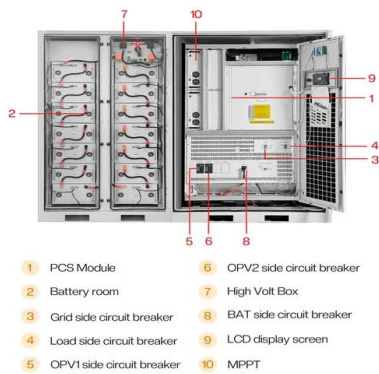

Sisteme Fotovoltaice LA CHEIE / Kit Complet Sistem Fotovoltaic 6kW On-Grid monofazat, cu Montaj, Invertor INVT si 9 panouri fotovoltaice X-energy Longi 710 W; Kitul XSOL_MONO_6,39kW este compus dintr-un invertor on-grid monofazat INVT XG7KTL, 9x panouri fotovoltaice X-energy Longi,

Oferta Sisteme Fotovoltaice

Oferta Sisteme Fotovoltaice Rezidentiale - Fara Baterii Sisteme fotovoltaice On-Grid Un sistem fotovoltaic On Grid sau legat de retea este un sistem care functioneaza împreuna cu retea. Aceasta inseamna ca orice exces sau deficienta de putere poate fi alimentata in retea prin contorizare. Multi utilizatori rezidentiali opteaza pentru un sistem solar On-grid, deoarece au

Kit fotovoltaic Complet 8.52kW, trifazat, On Grid, La cheie

Kitul XSOL_TRIF_8,52kW este compus dintr-un invertor on-grid trifazat INVT XG8KTR-S, 12x panouri fotovoltaice X-energy Longi, monocristalin 710W Acest kit fotovoltaic vine echipat cu sistem de prindere. Pretul include panou sigurante, montaj, transport, dosar Prosumator. Inclus Dongle Wireless - Gratuit (Aplicatie SolarMan Smart)

Solar Dinamic - Sisteme Fotovoltaice La Cheie

Solutie la cheie - Inginerii nostri autorizati se ocupa de proiectul tau pe toata durata procesului, de la documentatie, la implementare