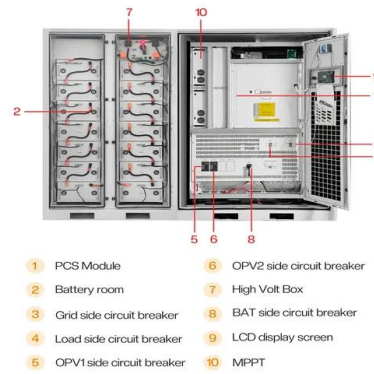

Acasa

Solar Point - Sisteme fotovoltaice profesionale la cheie. Cu experienta în proiectarea si instalarea de sisteme fotovoltaice, Solar Point acopera o gama variata de domenii, inclusiv industria si locuintele rezidentiale. VEZI MAI ...

Contact Us

For catalog requests, pricing, or partnerships, please visit:
<https://www.ian-solar.co.za>