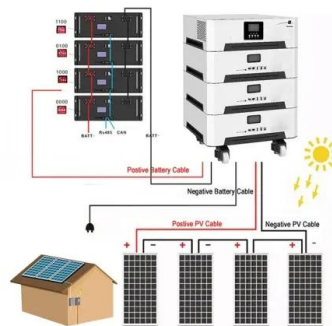

Armadio Rack 19" ideale per Accumulatori Fotovoltaico 8U

Armadio rack 19" a sezione unica 8 unità; Ideale per ospitare accumulatori per fotovoltaico; Montaggio massimo di 4 moduli di batteria al litio; Fori filettati per piedini presenti sul fondo e sul pannello posteriore, con possibilità di posizionare l'armadietto in orizzontale o in verticale