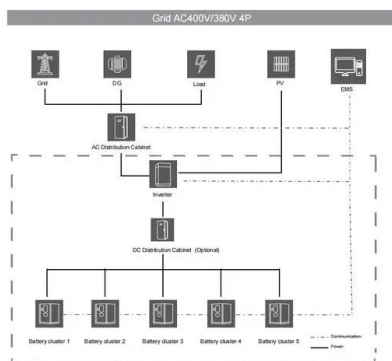

[BTP-BC10BL1H , Armadi Porta Batterie](#)

Armadio Porta Batterie al Litio-LFP in grado di contenere fino 4 moduli di batterie al Litio-LFP Pylontech US2000 (Batterie NON Incluse) per Inverter enSolar Green Hybrid 3600/5000 comprensivo di cablaggio interno e portafusibili di protezione ...