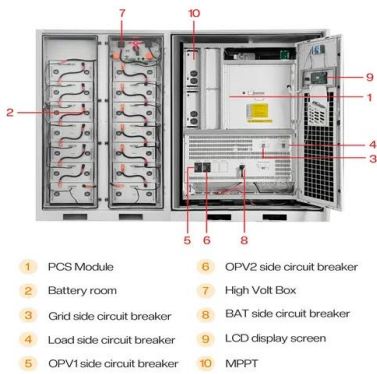

RA.Store K

Ra.Store K è connesso costantemente alla rete ATON Storage per il monitoraggio attivo 24 ore su 24, in grado di comunicare in tempo reale perdite di efficienza ed allertare il team di assistenza tecnica per un intervento tempestivo. Scopri ATON-CARE. Prodotto Italiano. Garanzia 7 anni. Aton-Care APP.

GPRS WIFI

La presente guida fornisce le istruzioni per installare qualsiasi scheda di comunicazione internet ATON su unità dotate di schede ATN810, ATN820, ATN830, ATN831. Utilizzare la seguente tabella per dove vada installata la scheda di comunicazione: Modelli S.d.A. Tipo di scheda display Scheda GPRS ATN811 Scheda Wifi ATN815 Scheda Ethernet LAN ATN816

[ATON STORAGE UK LTD overview](#)

More for ATON STORAGE UK LTD (14836477)
Registered office address Southgate House,
Southgate Street, Gloucester, United Kingdom,
GL1 1HH . Company status Active Company type
Private limited Company Incorporated on 1 May
2023. Accounts. First accounts made up to