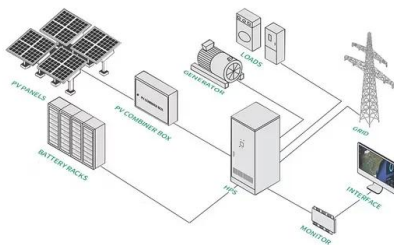

19 Activities that make Norfolk Island Worth Visiting for First

...

5. Visit the oldest Convict Settlement. In 1824, Norfolk Island was opened as a penal settlement in secondary punishment, and one of the toughest in the British empire. The Kingston and Arthur's Vale Historic Area is one of 11 historical sites representing the global forced convict migration phenomenon.. These sites were collectively inscribed on the UNESCO ...

Huawei 3 Phase Backup Box B1 3-phase , Solar Wholesaler

The Huawei Backup Box-B1 is a reliable and efficient choice that will switch to an off-grid state when the grid fails, supplying power to off-grid loads in backup mode. Once the grid is back up, the inverter will revert to a grid-tied state.

Envitec Backup-Box 3 for SMA Sunny Island - rasuni

Envitec Backup-Box 3 for SMA Sunny Island 3PH Battery Backup Distribution for: SMA Sunny Island SI4.4M-12 Solar Inverter SMA Sunny Island SI6.0H-12 Solar Inverter SMA Sunny Island