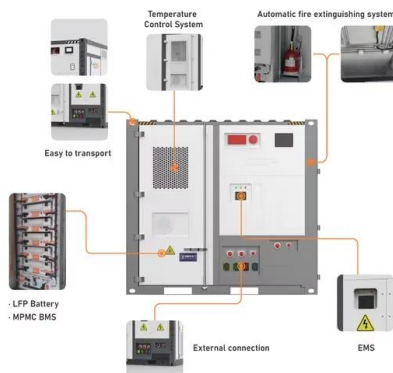

Internal Displacement Monitoring Centre (IDMC)

NH Contractors , Kralendijk Bonaire, Sint Eustatius and Saba

NH Contractors, Kralendijk. 355 likes · 11 talking about this. Nuevo Horizonte Contractors B.V is aanemersbedrijf met ruim 10 jaren ervaring op Bonaire. Wij staan bekend voor de kwaliteit waar wij