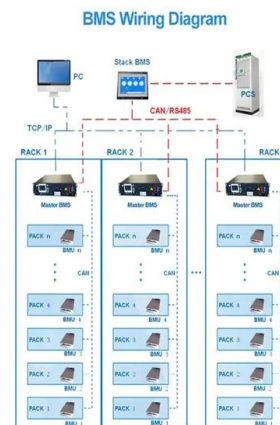

Building Together , Bosch Energy and Building ...

Op de luchthaven fungeert ons inhouse-team van Bosch Energy and Building Solutions als systeemintegrator en houdt zich voornamelijk bezig met veiligheids- en beveiligingstechnologie. We adviseren Schiphol over technische kwesties ...