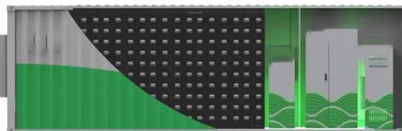

...

Jackery Explorer 1000 Power Station Portatile

Dotata di batteria da 1002 Wh e porte multiple, la centrale elettrica portatile Jackery Explorer 1000 è una delle centrali elettriche più potenti. Il controller di carica MPPT integrato garantisce una carica solare efficiente e stabile per alimentare macchine CPAP, griglie elettriche, computer e ...