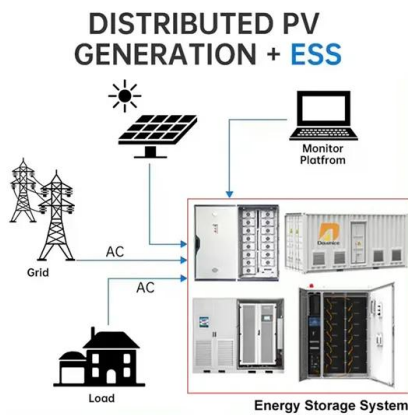

Xtreme Cabo Cruiser Elite Max 60 Volt Electric Scooter (NEW)

Xtreme Cabo Cruiser Elite Max 60 Volt Electric Scooter 2021 Edition (NEW) X-Treme's Cabo Cruiser Elite Max 60V Electric e-bike (highest power unit we offer) with 4 (20 AMP) batteries & brush less RECEIVE A FREE GLADIATOR GEAR TRACK WITH 5 HOOKS ON ANY ULTI-MATE 2.0 CABINET SET OVER $1500.00

What are the industrial electrical cabinets types? , Stat-X

Hazardous-Area Electrical Cabinets. In many industries, electrical cabinets are also installed in hazardous areas. This is particularly the case where flammable vapors and gases may be present. Any spark from the operation of a switchgear in the cabinet is a potential ignition