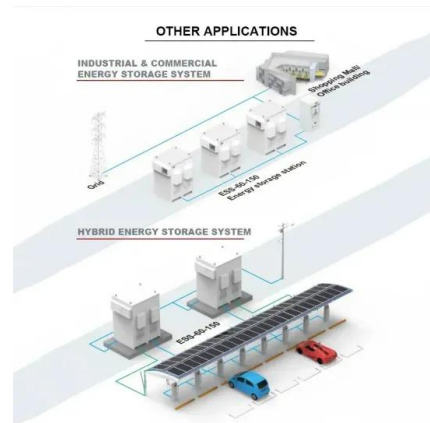

Volt

Electric Legless Awning. Solid Wood Stiles & Cabinet Doors. Dovetail Drawers with Easy Close Drawer Guides. High Density Foam Cushions with Upgraded Covers. Smoke Detector. Heavy Duty Front Storage Box VOLT SPECIFICATIONS.
MODEL: 1200: 1500: Total Dry Weight: 2460:
2990: Hitch Weight: 200: 220: