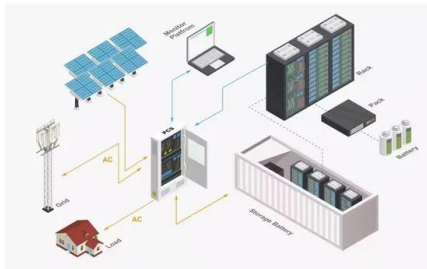

Système de réglage EnergyLogic Réglage sans fil I Touchline

Mode d'emploi Roth EnergyLogic Touchline / sans fil Généralités 8 P100011295 B 1.2 Explication des symboles Avertissements Dans la présente notice d'utilisation, les avertissements sont accompagnés de symboles. Les remarques sont précédées par des mots-clés qui définissent