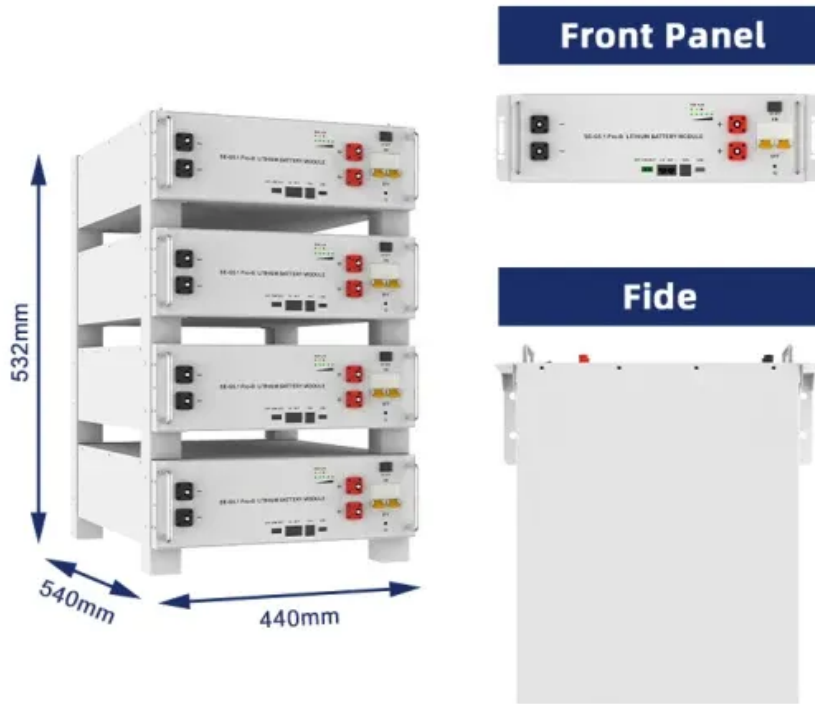

Solar Energy South Africa

Goliath energiespeicher Mongolia