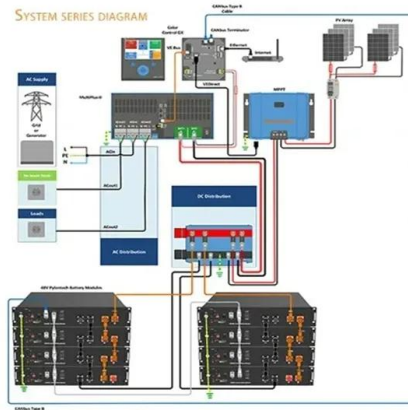

payload and armor at the cost of mobility. The ...

Mit "Goliath" haben zwei Männer aus dem Sinntal ...

SINNTAL - Könnte die Pilotanlage des Energiespeichersystems „Goliath" auf einer Fläche im Main-Kinzig-Kreis entstehen? Diese Möglichkeit erörterten Landrat Thorsten Stolz, Kreisbeigeordneter und Wirtschaftsdezernent Winfried ...