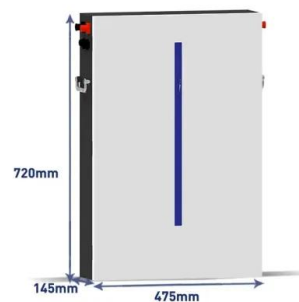

Panneau solaire souple 200W 12V MONO PERC ...

Achetez Panneau solaire souple 200W 12V MONO PERC SHINGLED CPC de au meilleur prix chez SoluSun , Expert en énergies renouvelables , Large sélection de produits en livraison rapide , Livraison gratuite , Paiement ...

[Panneaux solaires souples 500W](#)

Un panneau solaire souple 500W est donc adapté pour alimenter des équipements ayant une consommation énergétique moyenne (tels que des appareils électroménagers) Le rendement: Le rendement d'un ...