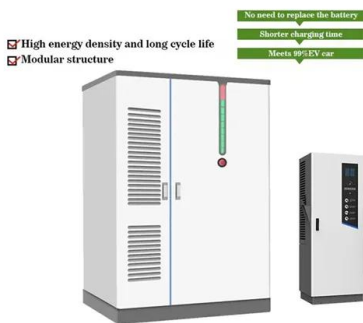

Petit meuble industriel

Commode chambre 4 tiroirs en tissu, meuble de rangement industriel avec 2 étagères kit anti-basculement inclus 58 x 29 x 100 cm 20_0005767. 112 . EUR95 . Partenaires. Costway commode 3 tiroirs en tissu, commode chambre adulte avec cadre en métal, meuble tiroir rangement pour chambre, industriel, 20 x 48 x 76 cm (gris) 34 .