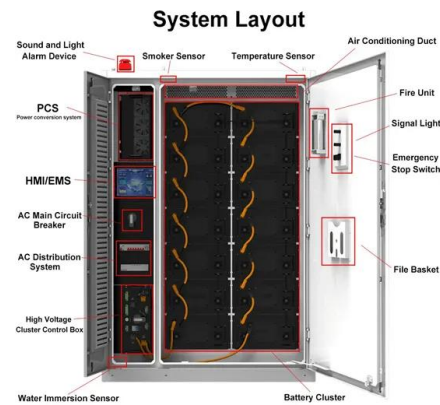

Cumpara Huawei Backup Box Single phase Monofazat, LiFePo4, IP65, -20? / +45?, 40.0 × 35.0 × 13.0 cm, Alb de la eMAG! Ai libertatea sa platesti in rate, beneficiezi de promotiile zilei, deschiderea coletului la livrare, easybox, retur gratuit in 30 de zile si Instant Money Back.