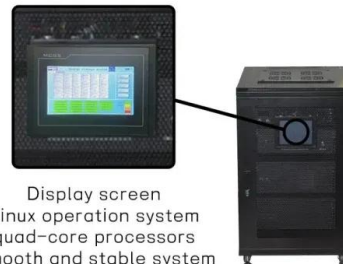

MIN 2.5-6K TL-XH Backup box , ESS Accessories

MIN 2.5-6K TL-XH Backup box. Home > Products > MIN 2.5-6K TL-XH Backup box. Key Features. Backup Capability - Partial home load backup. Compatibility - Work with 2.5-6K TL-XH inverter. Backup Capability - Partial home load backup. Compatibility - Work with 2.5-6K TL-XH inverter. DOWNLOAD. Datasheet.

Display screen
Linux operation system
quad-core processors
smooth and stable system