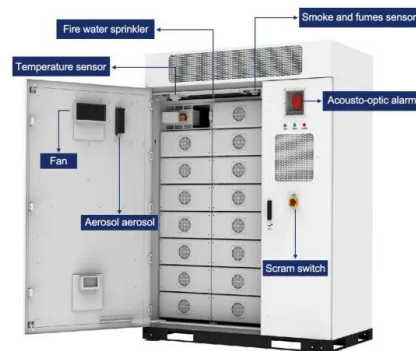

housing and market-rate energy efficiency programs.

Innovación, energía limpia y máxima resistencia en los

El NOMAD Energy Box es un generador solar móvil, sin necesidad de licencias ni de construcción y sin ningún tipo de limitaciones, que permite empezar a producir energía en cualquier lugar gracias a su tecnología plug& play: solo hay que desplegarlo y empezar a funcionar. Es un generador listo para usar, totalmente precableado, que incluye

[Accueil , NOMAD Suites Residence](#)

Choisir le Nomad, c'est la garantie d'un séjour sécurisé. E-League 2024 : Moov Africa Gabon Télécom distribue 1,3 million F.CFA à ses champions Lire l'article. Le 08-12-2023 . 1ère Edition de la Foire aux Vins au Showroom Foberd

...

[Lone Lighthouse](#)

ENERGY BOX. Embárcate en el futuro. Innovadores generadores de energía solar que lideran el camino hacia un mañana sostenible ? luminoso. Explorar. Lone Lighthouse. Te damos luz verde. Impulsamos la autonomía e independencia energética. Nomad. Parques Solares. Terrestres.