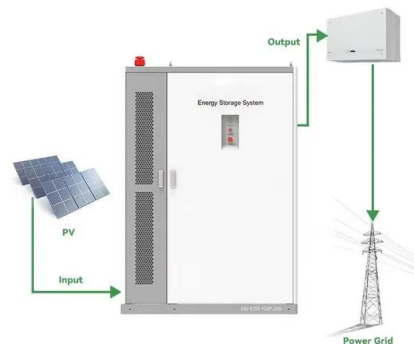

[Canadian Solar CS6L-450MS](#)

Monokrystalický fotovoltaický panel popředného výrobce Canadian Solar CS6L-450MS Black Frame s výkonem 450 W je vytvořený technologií PERC. Tento typ panelu je vhodný na instalácie ostrovných, rezidenčných aj komerčných systémov.