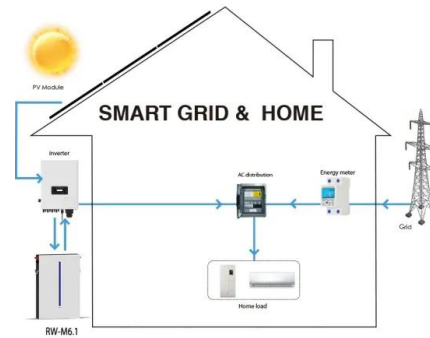

Sun-Seeker Pack that includes a lithium power pack with built-in inverter, usb, cigarette sockets and the ability to charge at home, in the car or ...