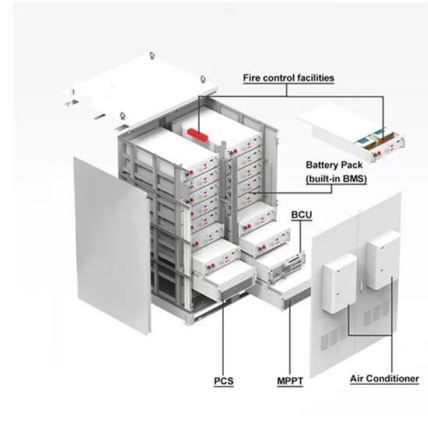

24V 60A MPPT Off Grid Hybrid Sinus Pure: PNI GreenHouse SC1100B Szolár inverter 1440W 24V PWM Off Grid Sinus módosítva . Ajánlott kiegészítők. PNI MC4 anya-apa csatlakozó készlet

...