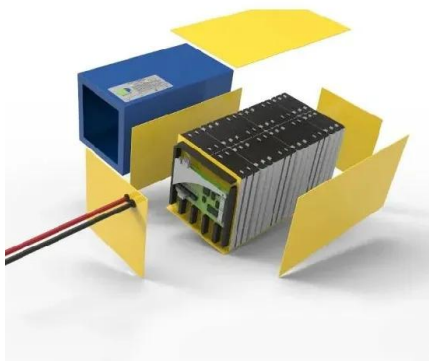

PN GREENHOUSE SC1800B USER MANUAL Pdf Download

Page 1 PN GreenHouse SC1800B Solar inverter / Invertor solar User manual ..Manual de utilizare ..
Page 3: About This Manual About this manual
This manual provides information related to assembly, installation and use, as well as instructions in case of failure. Please read this manual carefully before putting the product into operation.