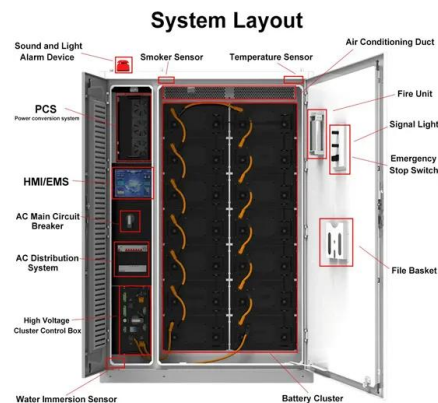

Mejor cámara de vigilancia solar 4G 2022

Para los usuarios de otros proveedores de servicios de red móvil compatibles con Reolink Go, sugerimos encarecidamente la compra de un panel solar Reolink para obtener energía continua. Además, para obtener señales de red más estables, recomendamos encarecidamente utilizar 4G LTE en lugar de la señal 3G.