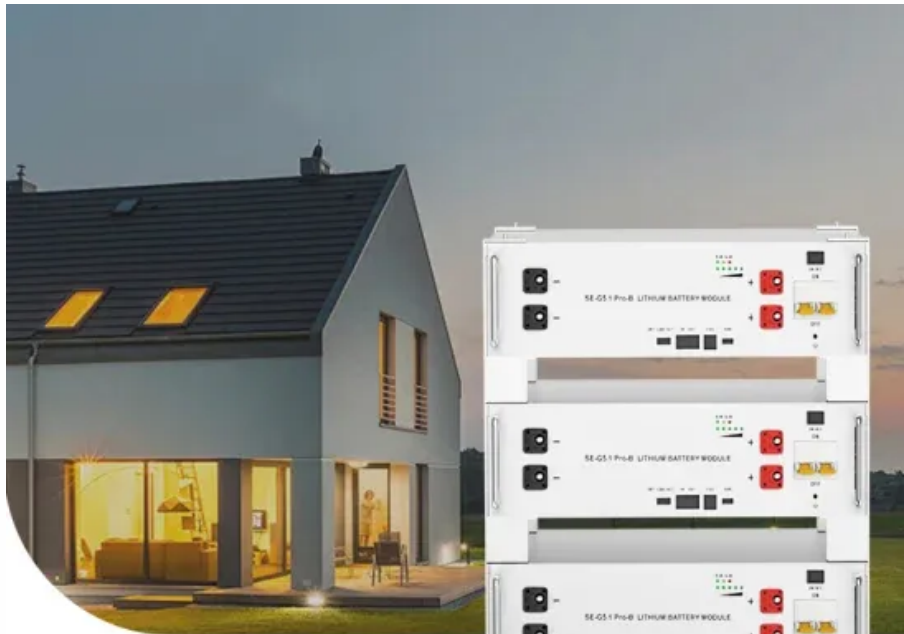

## Solar Energy South Africa

# Russia e box 48100r

**Low Voltage  
Lithium Battery**

**6000+** Cycle Life

## Russia e box 48100r

### E-BOX-48100R

E-BOX-48100R Introduzione La serie E-BOX è la nuova generazione di batterie LiFePO4 pensate per i sistemi di accumulo energetico. Questa serie è caratterizzata da pacchi batterie sicuri, ben progettati e dalle elevate prestazioni. Ogni batteria è compatta, semplice da installare, non necessita di manutenzione,