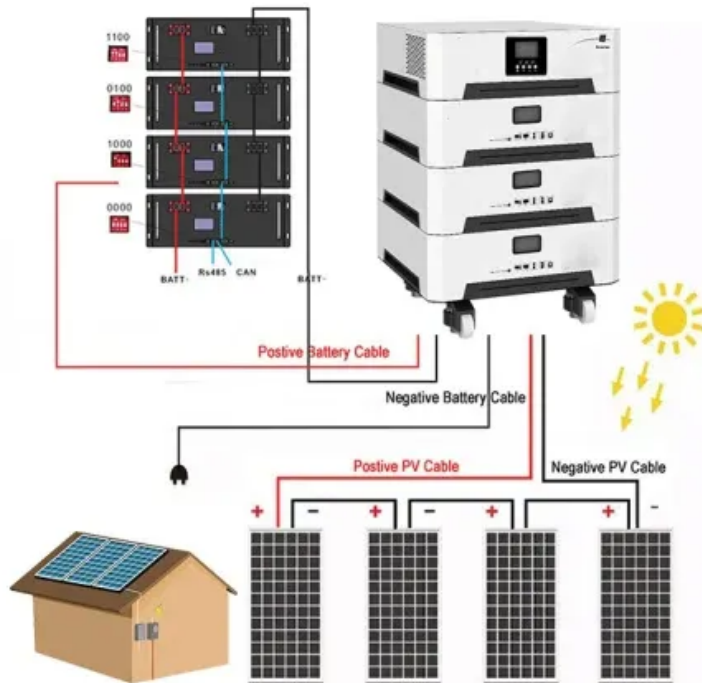

Solar Energy South Africa

Saint Helena mundosolar