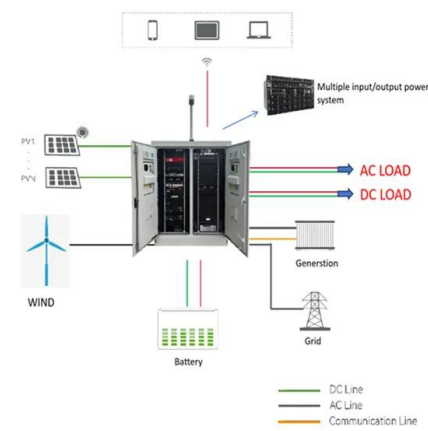

Panel Solar 400W PERC Monocristalino ERA

El Panel Solar 400W PERC Monocristalino ERA tiene unas dimensiones de 1979 x 1002 x 40 mm y un peso de 22.5Kg, en la línea de los modelos de 72 células como las placas de entre 300 y 330W.: El marco que rodea la placa está fabricado en aluminio anodizado para facilitar un buen agarre a cualquier tipo de estructura y también para dotar de la rigidez necesaria al panel solar.