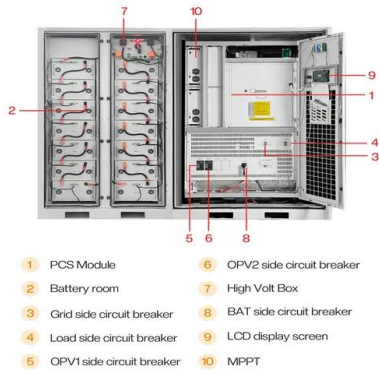

Åland panele obrotowe